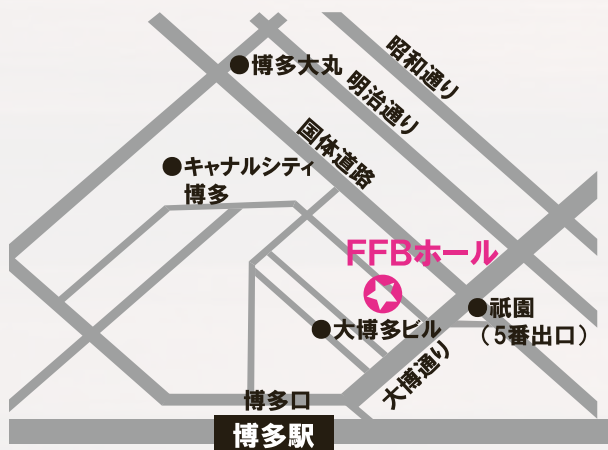

FUKUOKA

6月7日(火) 12:00-18:00

6月8日(水) 10:00-16:00

福岡ファッションビル 1F(FFBホール)

〒812-0011
福岡市博多区博多駅前2-10-19 1F
TEL 092-431-7531 (展示会開催時連絡先)

- ▼JR博多駅 博多口より徒歩7分
- ▽地下鉄 祇園駅 5番出口より徒歩1分

会場入口にて、非接触型体温計による検温をお願いしております。
感染拡大防止へのご協力をよろしくお願いいたします。

スタッフに関しましてもマスク着用、手指の消毒を徹底しております。
どうぞ安心してお越しください。

株式会社 DIL

dil.co.jp
TEL : 078-631-4667(代表)
FAX : 078-631-4647

〒653-0038
神戸市長田区若松町 2-1-9
ピアザビル 401号