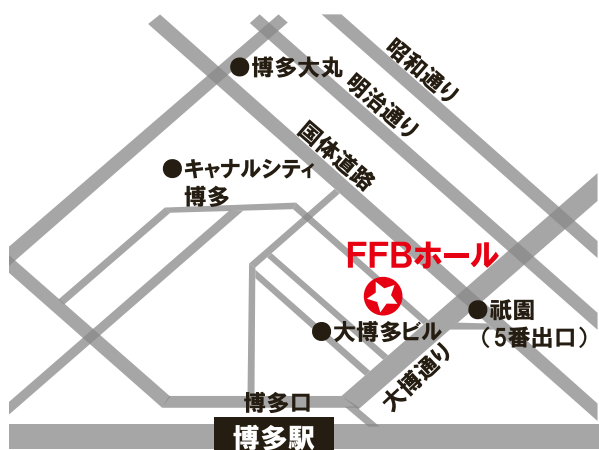

### 心齋橋中央ビルB1F

〒542-0081

大阪市中央区南船場4-7-6心齋橋中央ビルB1F

▼御堂筋線 心齋橋駅 3番出口より徒歩3分

▽御堂筋線・中央線 本町駅 15番出口より徒歩6分

▼四ツ橋線 四ツ橋駅 1-A出口より徒歩6分

▽四ツ橋線・中央線 本町駅 22番出口より徒歩6分

## FUKUOKA

3月11日(火) 11:00-18:00

3月12日(水) 9:00-16:00